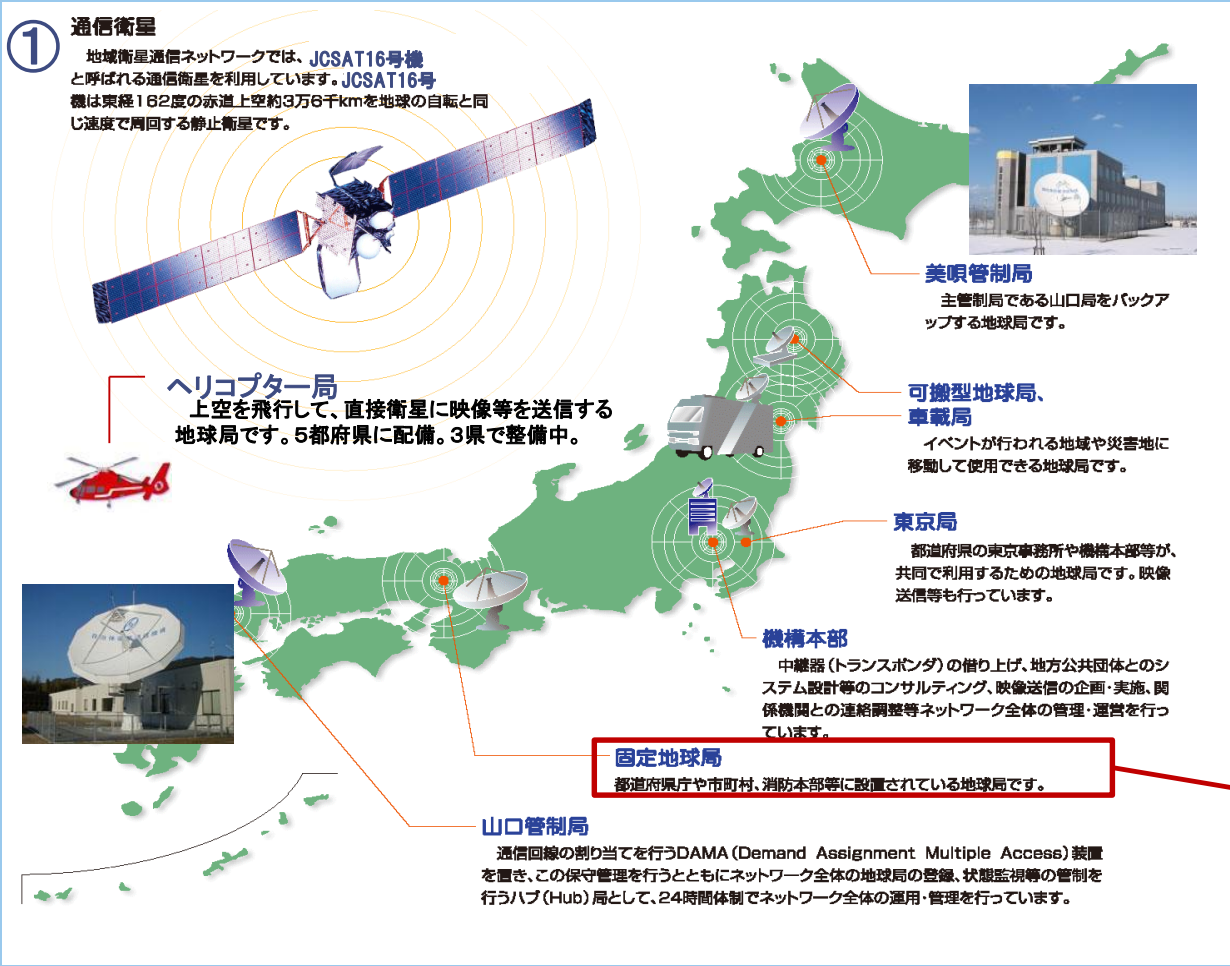

地域衛星通信ネットワークの全体構成

- ①通信衛星中継局の借上げ・管制局の整備・運用・・・機構で実施
 - ②地球局の整備・運用・・・都道府県が主体となり実施
- ※総務省消防庁地球局は同庁において実施